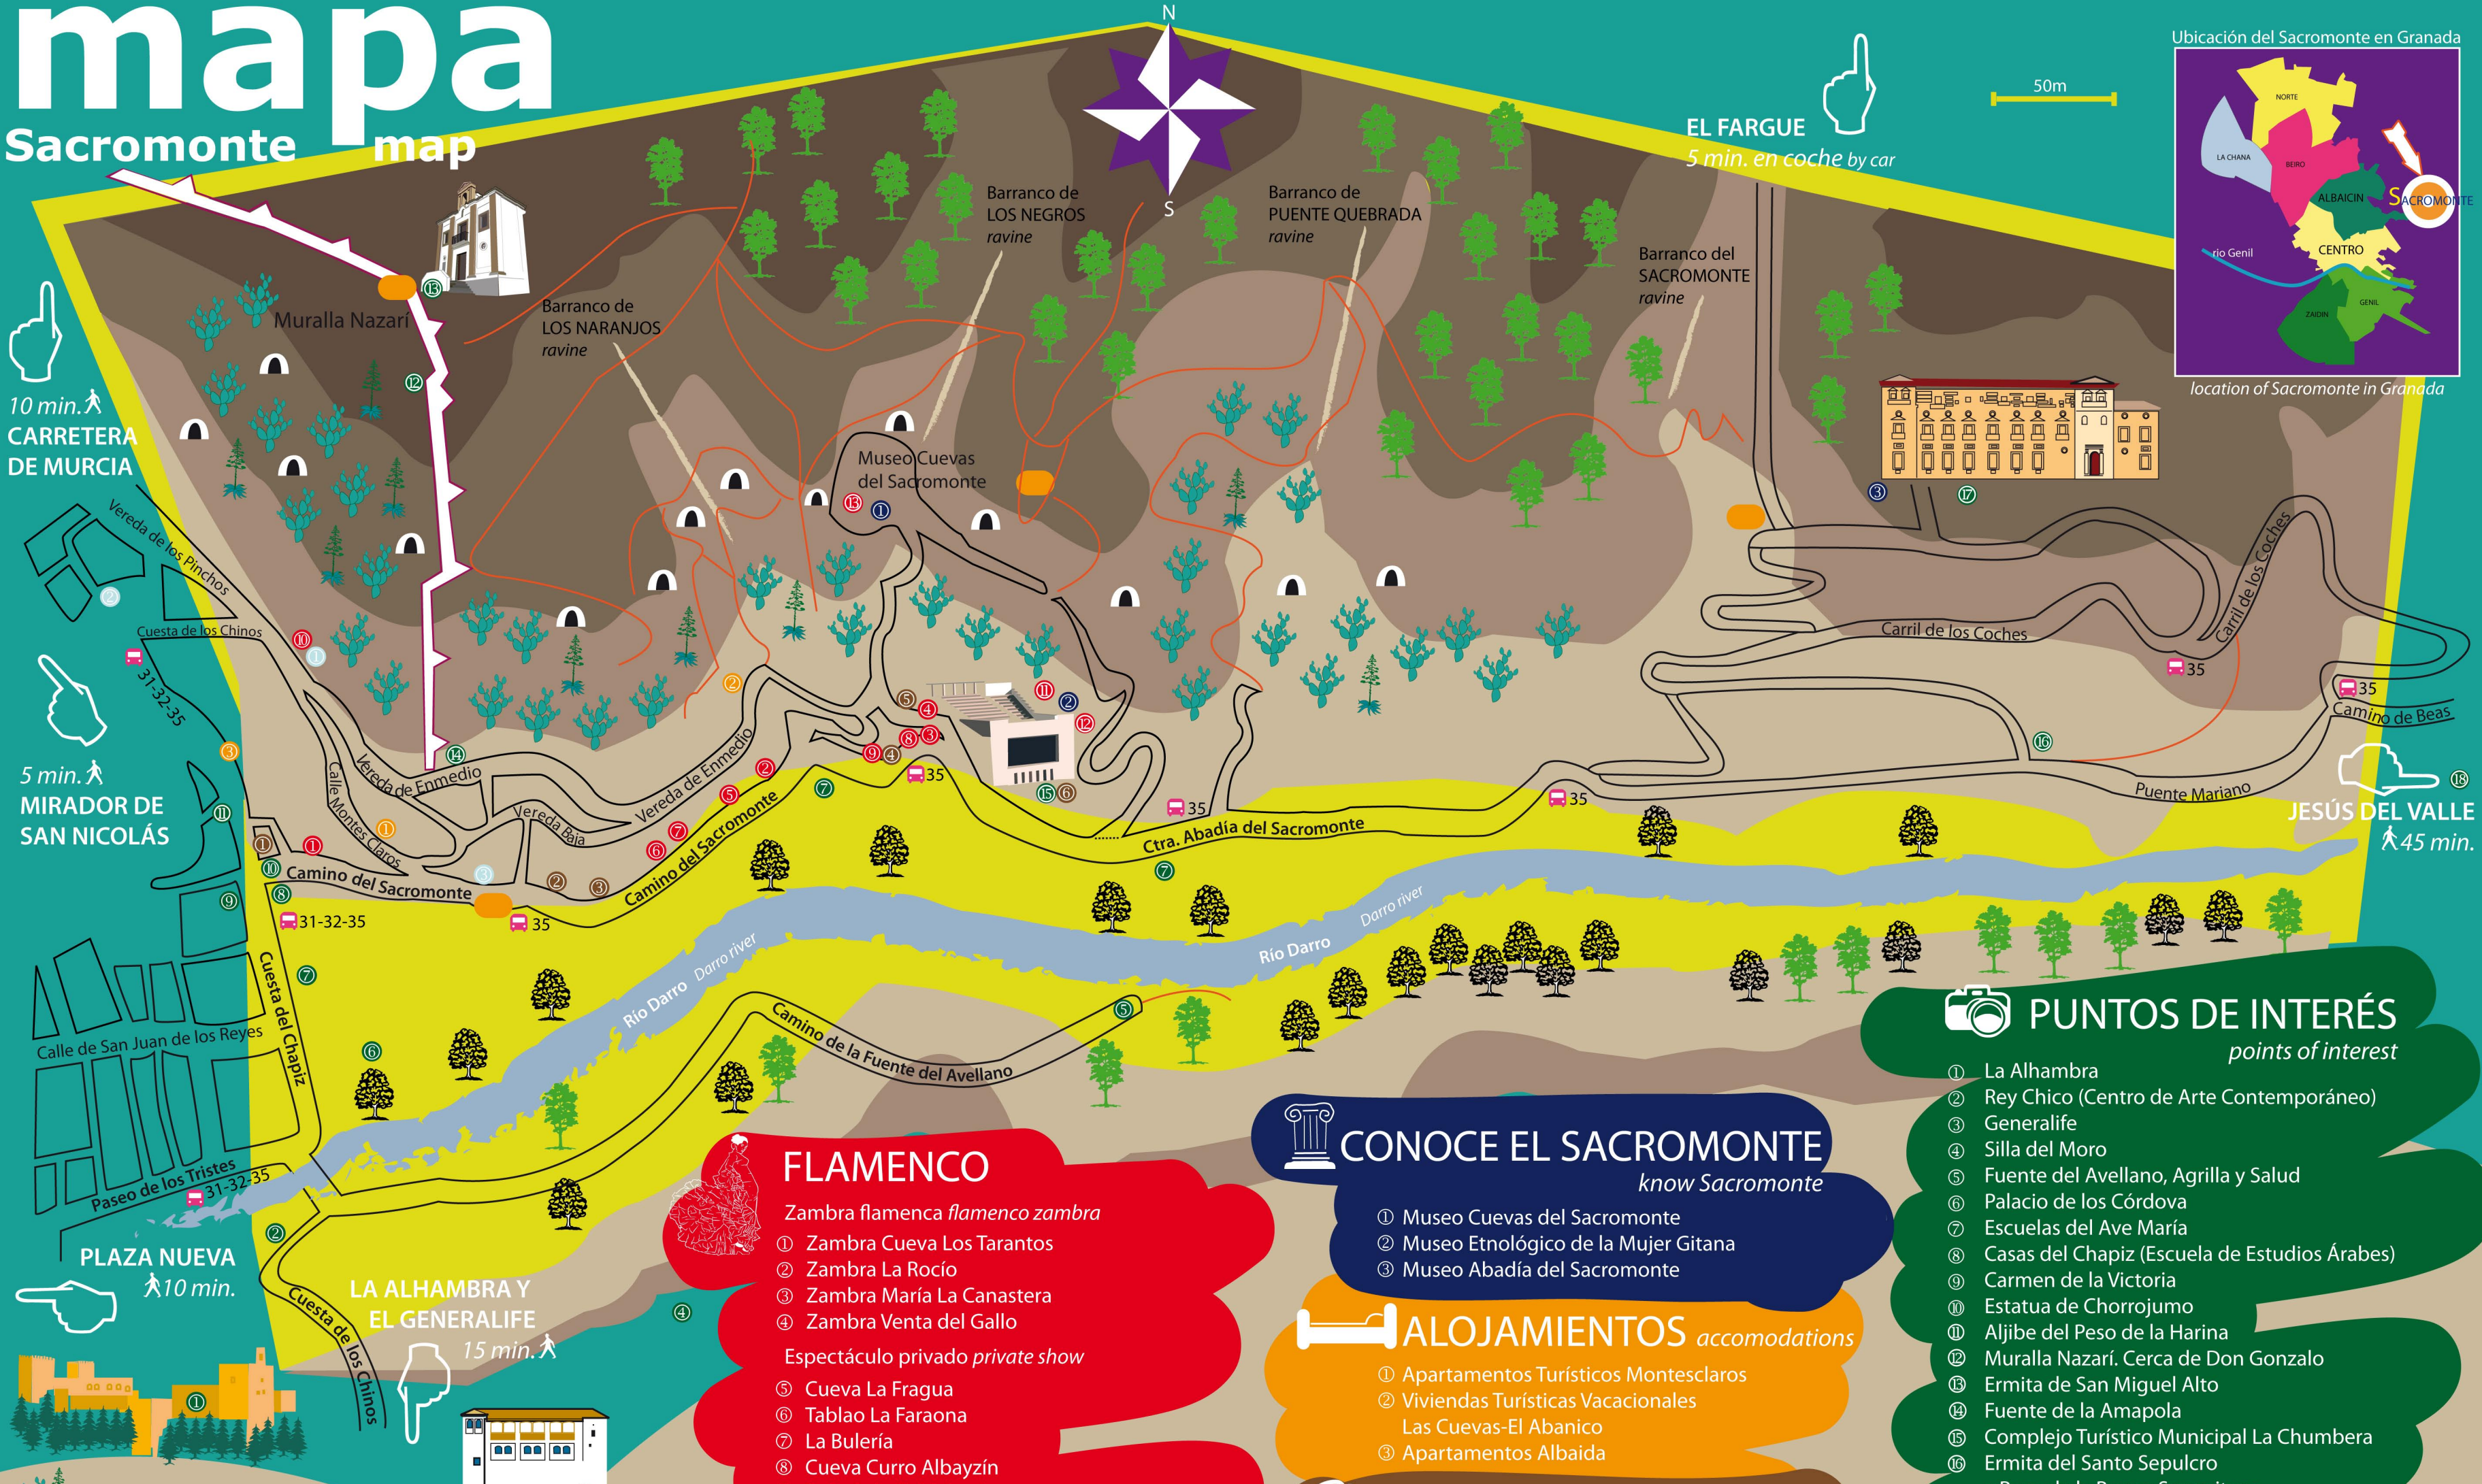

## Sacromonte map

10 min. CARRETERA DE MURCIA

5 min. MIRADOR DE SAN NICOLÁS

10 min. PLAZA NUEVA

15 min. LA ALHAMBRA Y EL GENERALIFE

EL FARGUE  
5 min. en coche by car

JESÚS DEL VALLE  
 45 min.

- Chumberas y Pitás  
tuna plants and agave trees
- Pinar pines
- Bosque de ribera  
riverine forest
- Cuevas caves
- Mirador viewpoint
- Senderos Paisajistas  
landscape paths
- Autobuses: 31, 32 y 35  
bus

### FLAMENCO

Zambra flamenca *flamenco zambra*

- ① Zambra Cueva Los Tarantos
- ② Zambra La Rocío
- ③ Zambra María La Canastera
- ④ Zambra Venta del Gallo

Espectáculo privado *private show*

- ⑤ Cueva La Fragua
- ⑥ Tablao La Faraona
- ⑦ La Bulería
- ⑧ Cueva Curro Albayzín
- ⑨ Peña Luis Habichuela

### BARES Y RESTAURANTES

*bars and restaurants*

- ① Restaurante Meknes-Rahma
- ② Café Bar El Pibe
- ③ Discoteca El Camborio
- ④ Bar Casa Juanillo
- ⑤ Restaurante Venta el Gallo
- ⑥ Restaurante La Chumbera sólo celebraciones *only celebrations*

### PUNTOS DE INTERÉS

*points of interest*

- ① La Alhambra
- ② Rey Chico (Centro de Arte Contemporáneo)
- ③ Generalife
- ④ Silla del Moro
- ⑤ Fuente del Avellano, Agrilla y Salud
- ⑥ Palacio de los Córdoba
- ⑦ Escuelas del Ave María
- ⑧ Casas del Chapiz (Escuela de Estudios Árabes)
- ⑨ Carmen de la Victoria
- ⑩ Estatua de Chorrojumo
- ⑪ Aljibe del Peso de la Harina
- ⑫ Muralla Nazarí. Cerca de Don Gonzalo
- ⑬ Ermita de San Miguel Alto
- ⑭ Fuente de la Amapola
- ⑮ Complejo Turístico Municipal La Chumbera y Pozo de la Buena Samaritana
- ⑯ Abadía del Sacromonte
- ⑰ Jesús del Valle